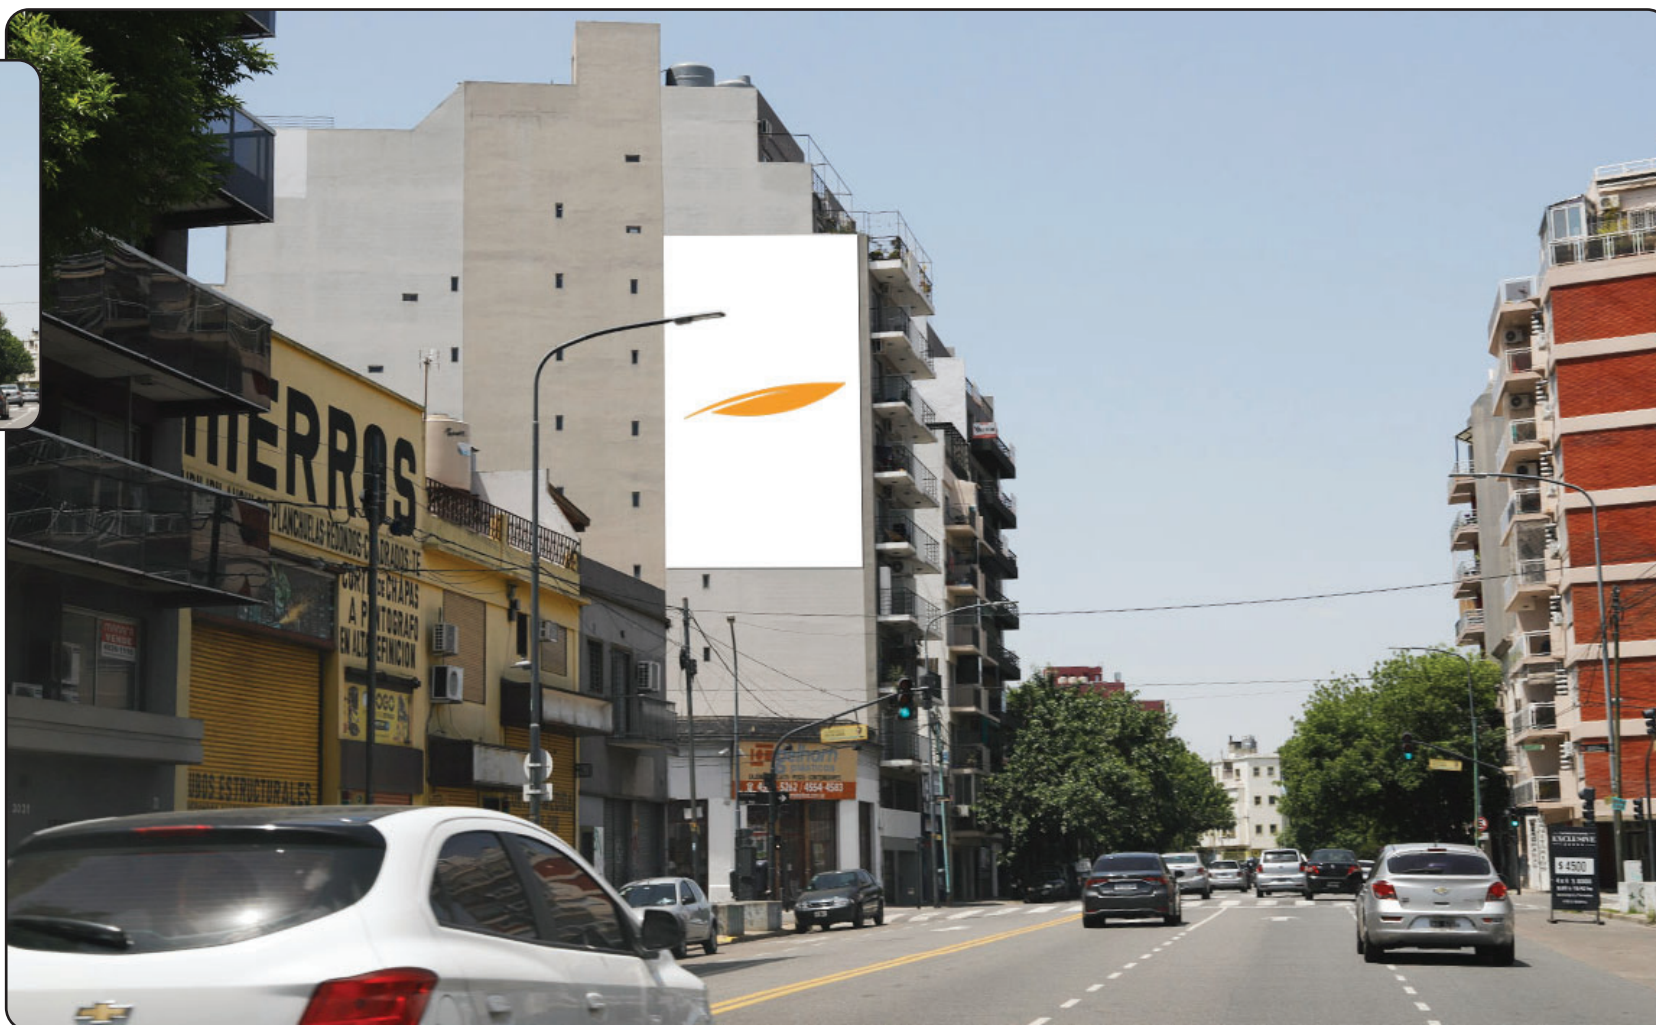

MURALES MEDIANEROS

Av. Triunvirato 2985
CABA, Buenos Aires . Argentina

MEDIDAS FÍSICAS

7,00 x 14,00 m

SUPERFICIE m²

98 m²

Impactos Visuales Semanales

en medición