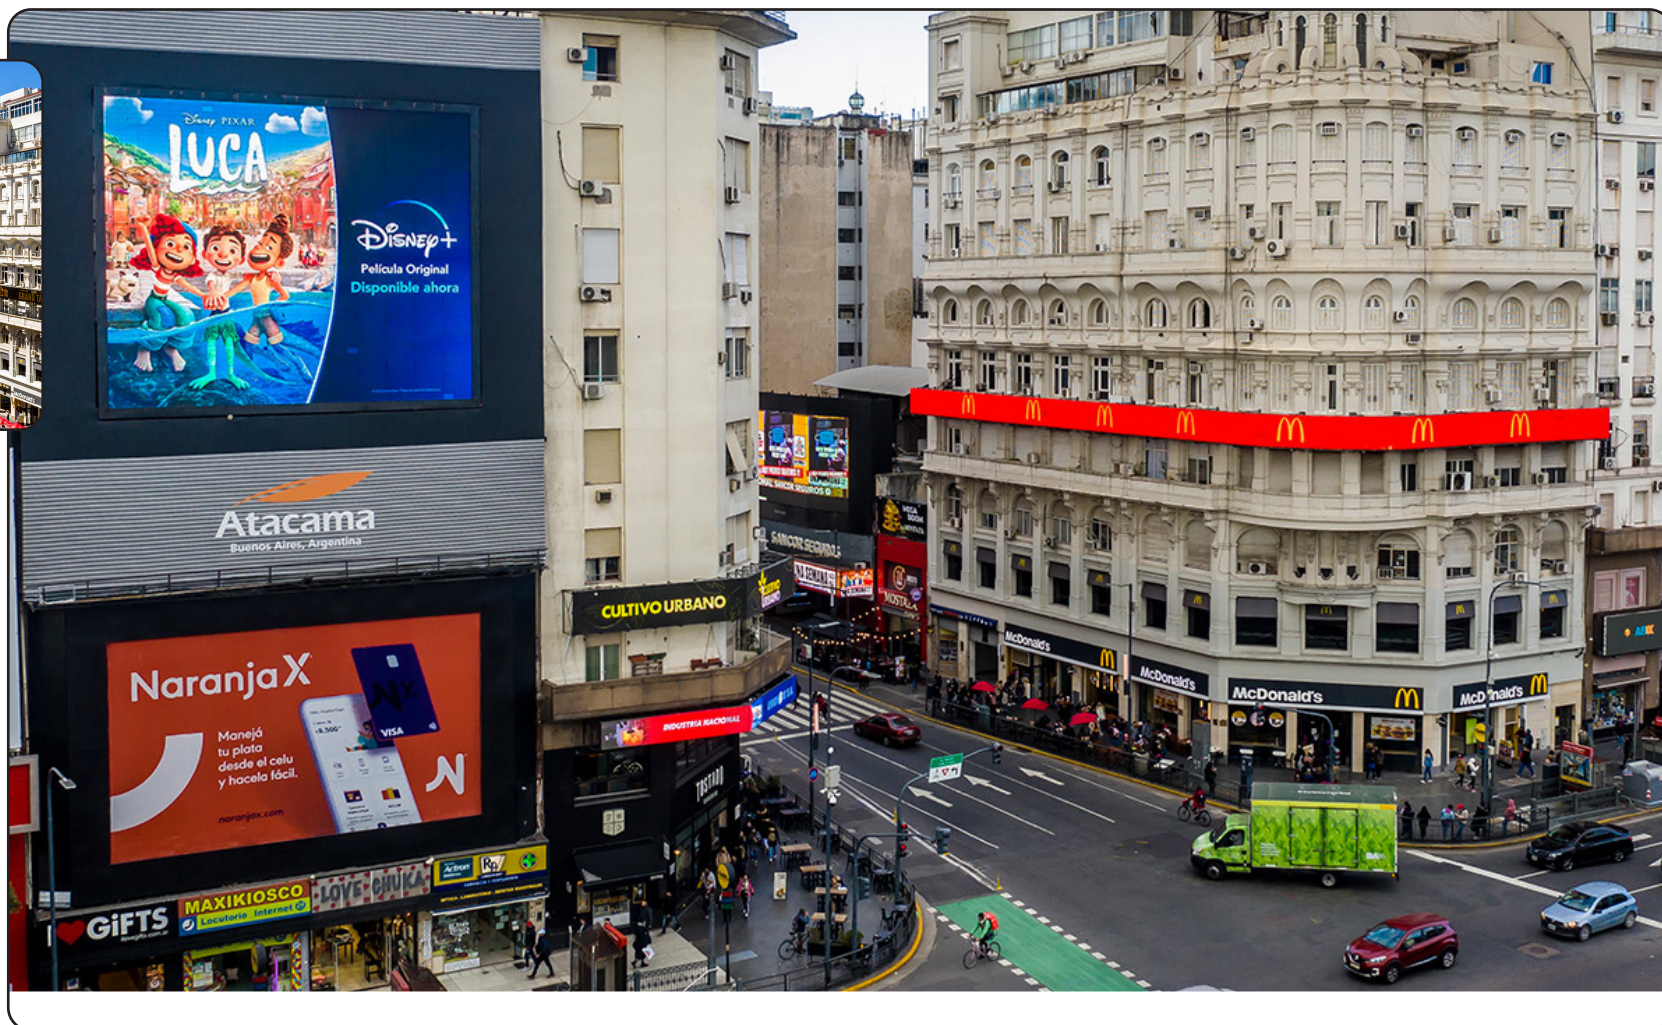

PANTALLAS LEDS

Obelisco HD

CABA, Buenos Aires . Argentina

MEDIDAS FÍSICAS

12,00 x 10,00 m

SUPERFICIE m²

120 m²

Impactos Visuales Semanales

2.248.127

HORARIOS

6:00 a 02:30hs

+ INFORMACIÓN

IR A LA WEB

DATOS TÉCNICOS PARA EL ARMADO DE ORIGINALES

Medidas PX: 1152 x 960 pixeles / Pixel Aspect Ratio: Square Pixel – Formato: MP4 / Códec: H.264 - HD 1080 / Compresión: Media (bitrate 780 a 2400 kbps)