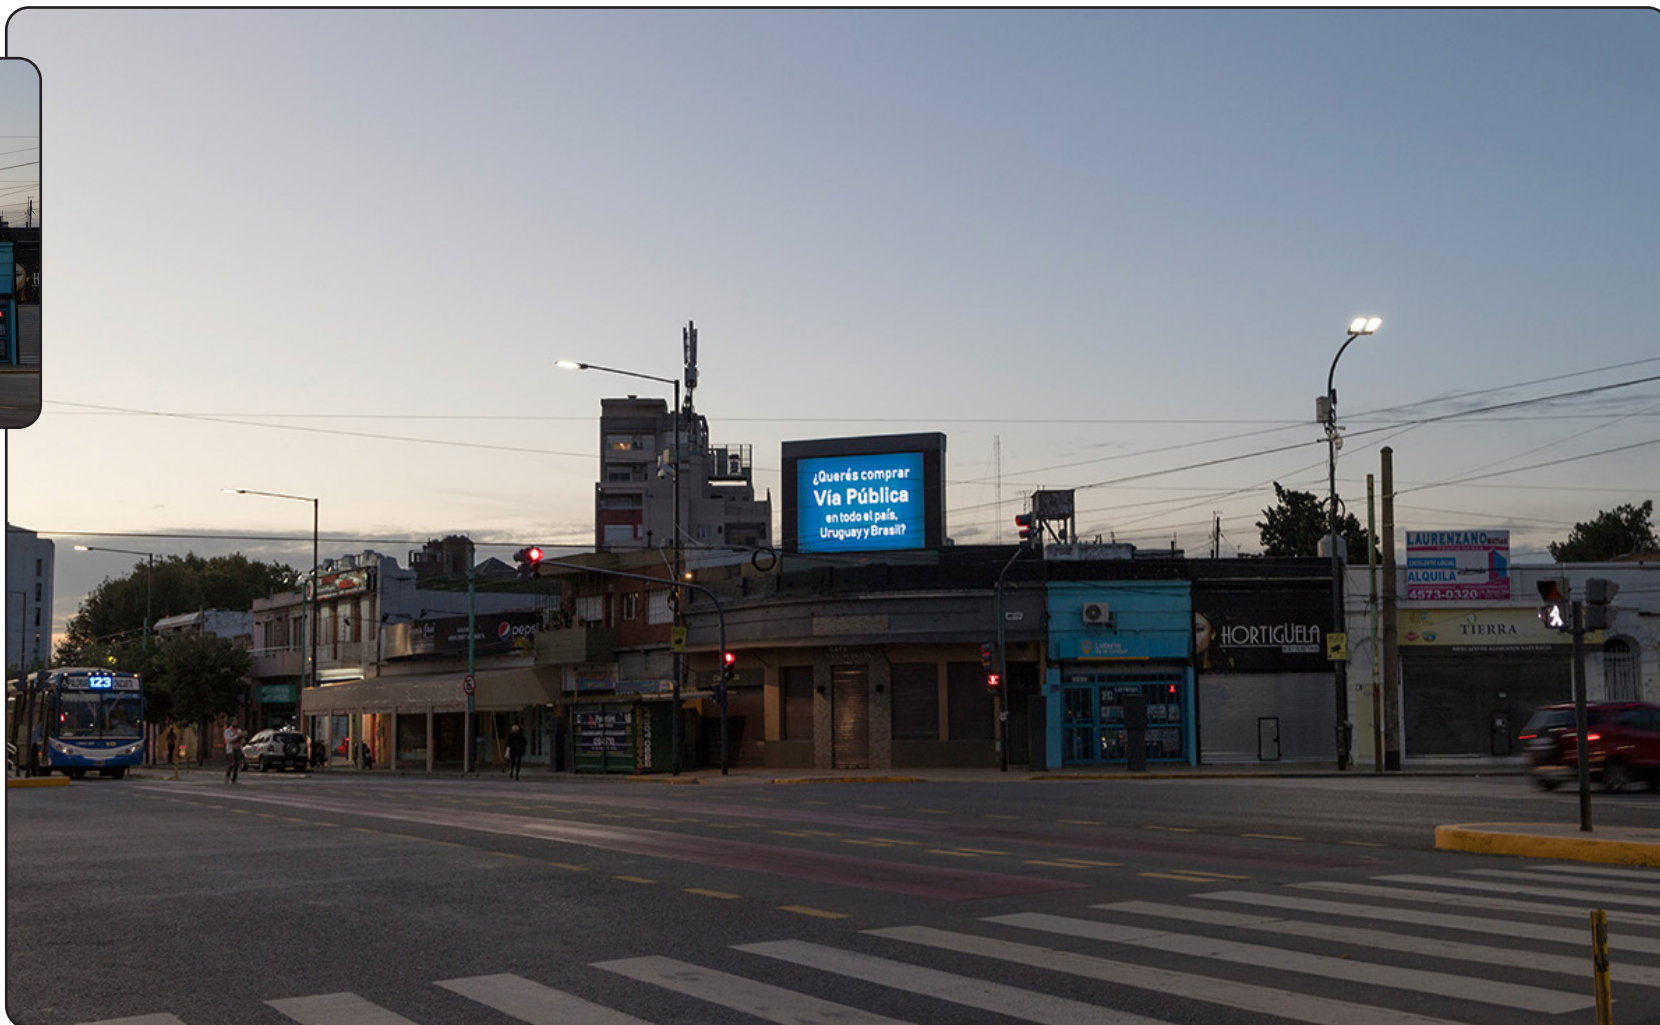

PANTALLAS LEDS

Av. San Martín y Mosconi

CABA, Buenos Aires . Argentina

MEDIDAS FÍSICAS

4,00 x 3,00 m

SUPERFICIE m²

12 m²

Impactos Visuales Semanales

407.896

HORARIOS

8:00 a 23:00hs

+ INFORMACIÓN

IR A LA WEB

DATOS TÉCNICOS PARA EL ARMADO DE ORIGINALES

Medidas PX: 384 x 288 pixeles / Pixel Aspect Ratio: Square Pixel – Formato: MP4 / Códec: H.264 - HD 1080 / Compresión: Media (bitrate 780 a 2400 kbps)