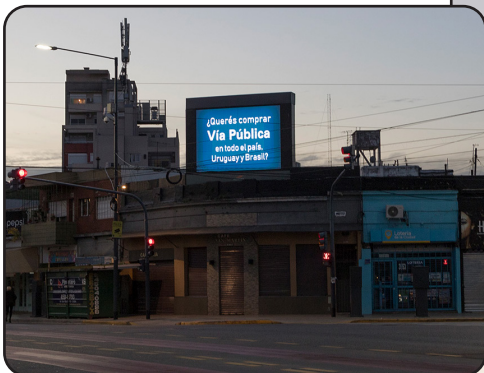

PANTALLAS LEDS

Av. San Martín y Mosconi

CABA, Buenos Aires . Argentina

MEDIDAS FÍSICAS

4,00 x 3,00 m

SUPERFICIE m²

12 m²

Impactos Visuales Semanales

407.896

HORARIOS

8:00 a 23:00hs

+ INFORMACIÓN

IR A LA WEB

DATOS TÉCNICOS PARA EL ARMADO DE ORIGINALES

Medidas PX: 384 x 288 pixeles / Pixel Aspect Ratio: Square Pixel – Formato: MP4 / Códec: H.264 - HD 1080 / Compresión: Media (bitrate 780 a 2400 kbps)